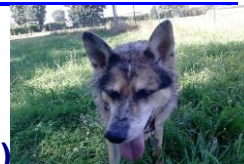

[LINK LETTERINA](#)

- La famiglia di Lupo (dolce Lupo che ora è un angioletto..)