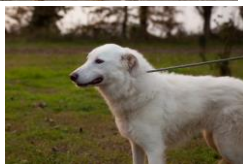

- La famiglia di Chanel [LINK LETTERINA](#)